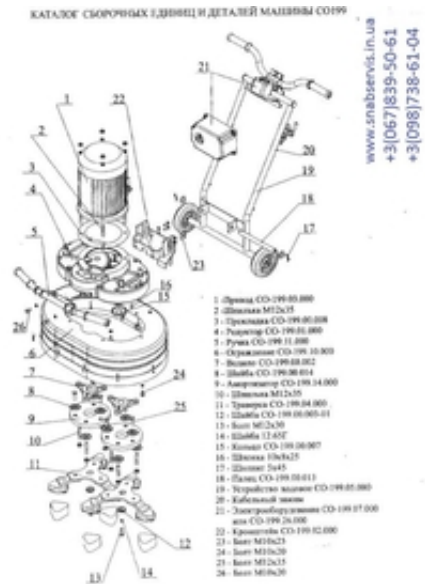

Запчасти для мозаички

Донецьк, Україна

Запчасти для мозаичношлифовальной машины

Запчасти к мозаично-шлифовальным машинам СО 199: шестерня правая, шестерня, левая, блок шестерен, траверса, водило, амортизатор, кольца, переходной адаптер 95мм, с креплением велькра (липучка), алмазные шлифсегменты и т. д