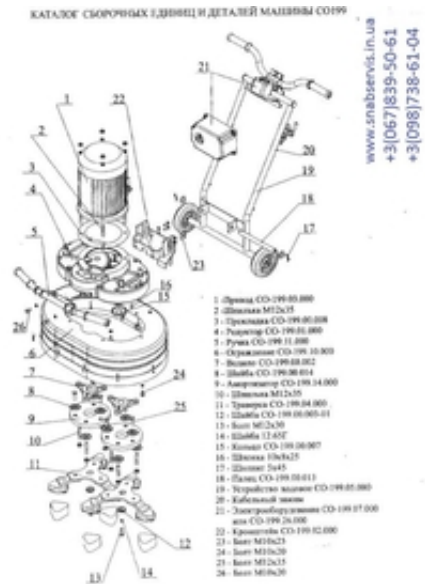

## Запчасти для мозаички

Донецьк, Україна

Запчасти для мозаичношлифовальной машины

Запчасти к мозаично-шлифовальным машинам СО 199: шестерня правая, шестерня, левая, блок шестерен, траверса, водило, амортизатор, кольца, переходной адаптер 95мм, с креплением велькра (липучка), алмазные шлифсегменты и т. д