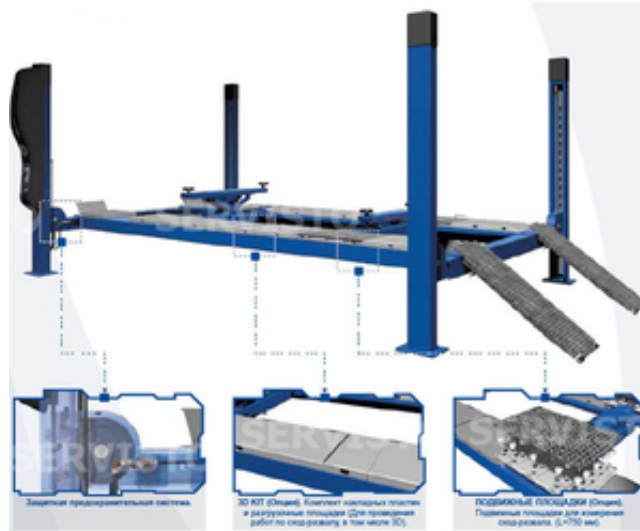

AMI 4,0 N-WAY - підъемник 4-х стоечный

AvizInfo.com.ua

Донецьк, Україна

Особенности четырехстоечного подъемника AMI N-WAY:

- Платформы с нишами глубиной 50 мм для установки поворотных кругов и разгрузочными площадками для задней оси автомобиля
- Регулируемая ширина колеи 1500-1600-1700 мм,
- Встроенная система безопасности, удерживающая платформы подъемника в случае обрыва одного или обоих тросов
- Стопорная система безопасности с электромагнитным приводом
- Аварийный клапан опускания, при отсутствии электроэнергии
- Звуковой сигнал при опускании платформ, для безопасности оператора
- Соответствие Европейским требованиям EN 1493,
- Произведен в Чешской Республике из 100% Европейских комплектующих