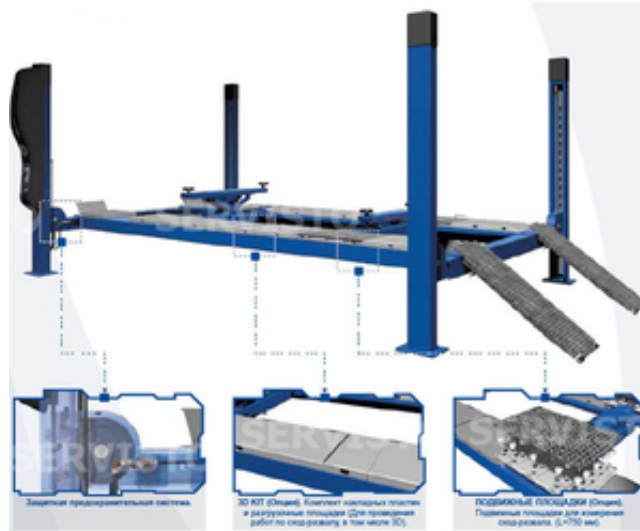

## AMI 4,0 N-WAY - підъемник 4-х стоечный

AvizInfo.com.ua

Донецьк, Україна

Особенности четырехстоечного подъемника AMI N-WAY:

- Платформы с нишами глубиной 50 мм для установки поворотных кругов и разгрузочными площадками для задней оси автомобиля
- Регулируемая ширина колеи 1500-1600-1700 мм,
- Встроенная система безопасности, удерживающая платформы подъемника в случае обрыва одного или обоих тросов
- Стопорная система безопасности с электромагнитным приводом
- Аварийный клапан опускания, при отсутствии электроэнергии
- Звуковой сигнал при опускании платформ, для безопасности оператора
- Соответствие Европейским требованиям EN 1493,
- Произведен в Чешской Республике из 100% Европейских комплектующих