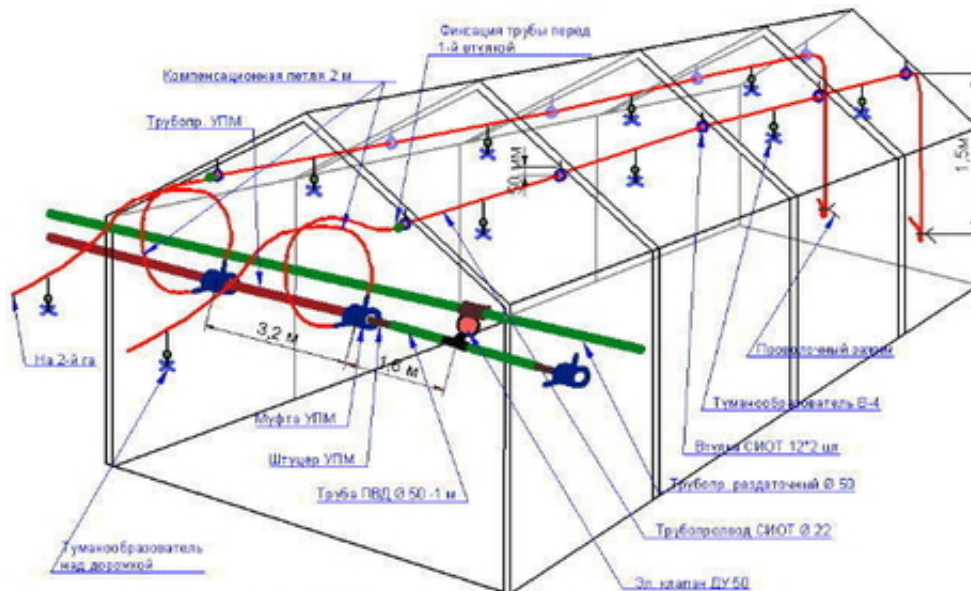

Системы туманообразования

Схема монтажа СИОТ на полупролёте стандартной теплицы длиной 36 (12 секций по 3 м)

Донецьк, Україна

Системы туманообразования с применением туманообразователей «Вихрь-4» и туманообразователей прямооточных применяются в теплицах, грибницах, рассадниках в первую очередь зелёного черенкования. Степень распыления В-4 до 50 мкм, прямооточных до 110 мкм.