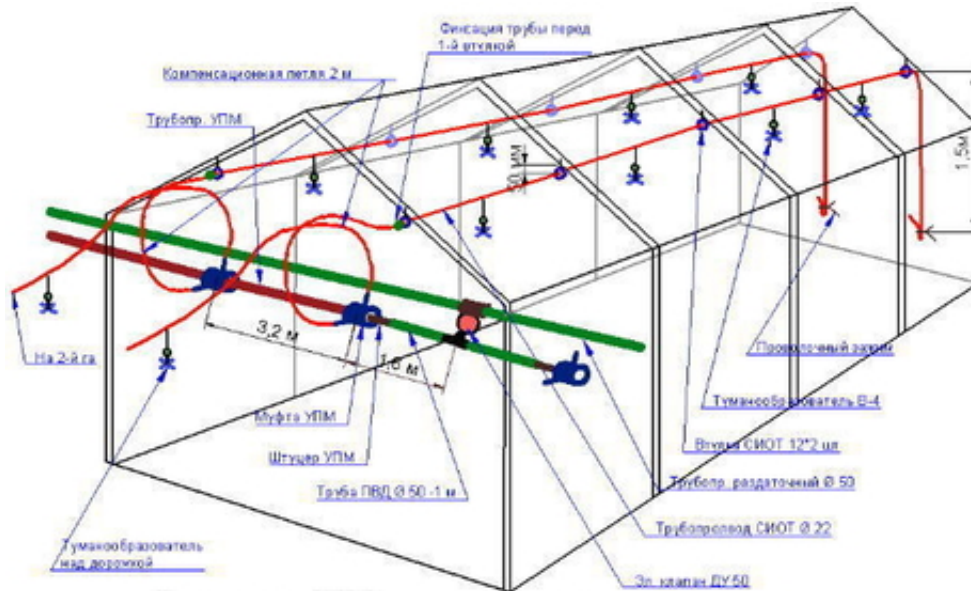

## Системы туманообразования

Схема монтажа СИОТ на полупролёте стандартной теплицы  
длиной 36 (12 секций по 3 м)

Донецьк, Україна

Системы туманообразования с применением туманообразователей «Вихрь-4» и туманообразователей прямооточных применяются в теплицах, грибницах, рассадниках в первую очередь зелёного черенкования. Степень распыления В-4 до 50 мкм, прямооточных до 110 мкм.