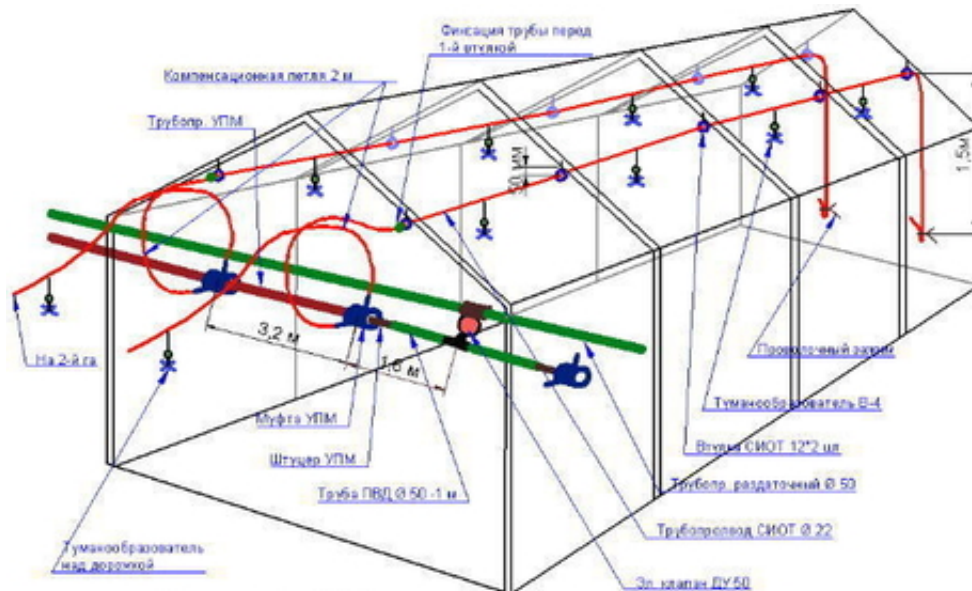

Системы туманообразования

Схема монтажа СИОТ на полупролёте стандартной теплицы
длиной 36 (12 секций по 3 м)

Донецьк, Україна

Системы туманообразования с применением туманообразователей «Вихрь-4» и туманообразователей прямооточных применяются в теплицах, грибницах, рассадниках в первую очередь зелёного черенкования. Степень распыления В-4 до 50 мкм, прямооточных до 110 мкм.