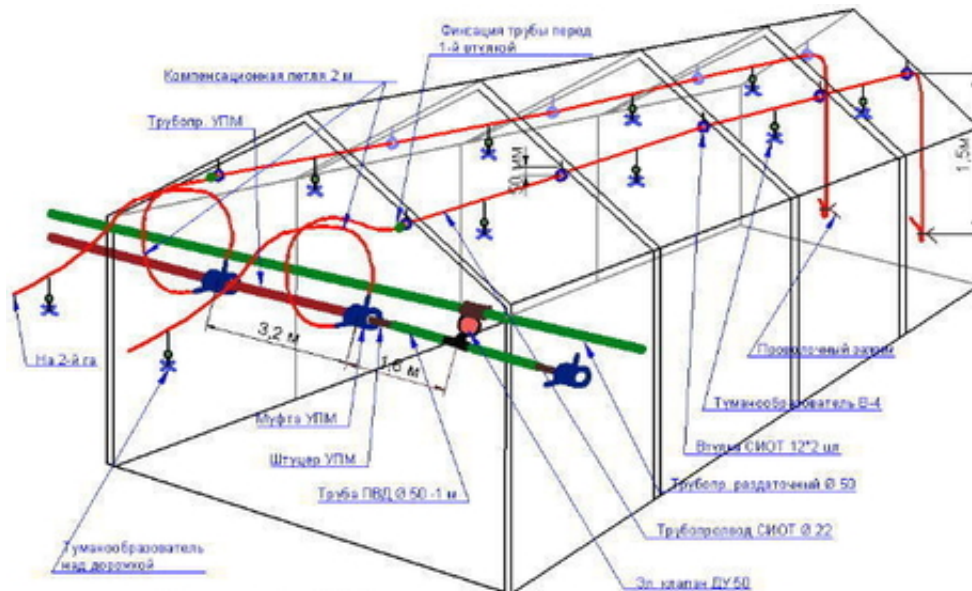

## Системы туманообразования

Схема монтажа СИОТ на полупролёте стандартной теплицы  
длиной 36 (12 секций по 3 м)

Донецьк, Україна

Системы туманообразования с применением туманообразователей «Вихрь-4» и туманообразователей прямооточных применяются в теплицах, грибницах, рассадниках в первую очередь зелёного черенкования. Степень распыления В-4 до 50 мкм, прямооточных до 110 мкм.