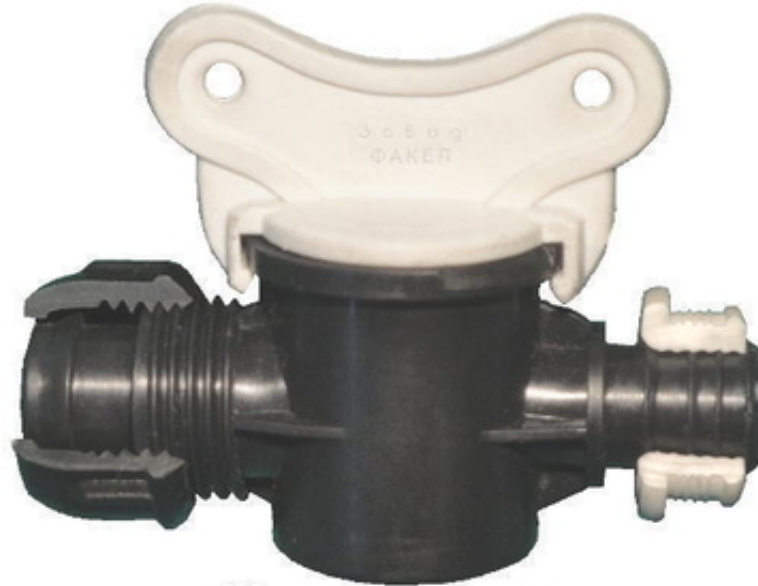

Миникраны для капельного полива

Миникран

Донецьк, Україна

Предназначены для подключения ЭЛКО (эмиттерной линии капельного орошения) или любой ленты к трубопроводу раздаточному. Миникран Завода «ФАКЕЛ» имеет штуцер врезной диам. 13 мм с уплотнителем ПВХ и штуцер выходной диам. 16 мм с поджимной гайкой, которая одинаково надёжно поджимает любую трубку из полиэтилена диам. 15-17 мм с толщиной стенки 0,2 – 1,2 мм

Для монтажа миникрана достаточно в трубопроводе раздаточном выполнить отверстие (желательно спец. дыроколом) диам. 16 мм, в него вставить уплотнитель ПВХ (имеется в комплекте), в который вставить миникран штуцером врезным. На выходной штуцер надевается капельная трубка или лента и поджимается гайкой.

Завод «ФАКЕЛ» так же производит многолетние системы капельного орошения для любых участков и культур с наружными и внутренними капельницами, туманообразователи и системы туманообразования, штуцеры, инжекторы, ротаметры, растворные и подкормочные узлы различных конструкций и назначений, фитинги и всё остальное для капельного полива.