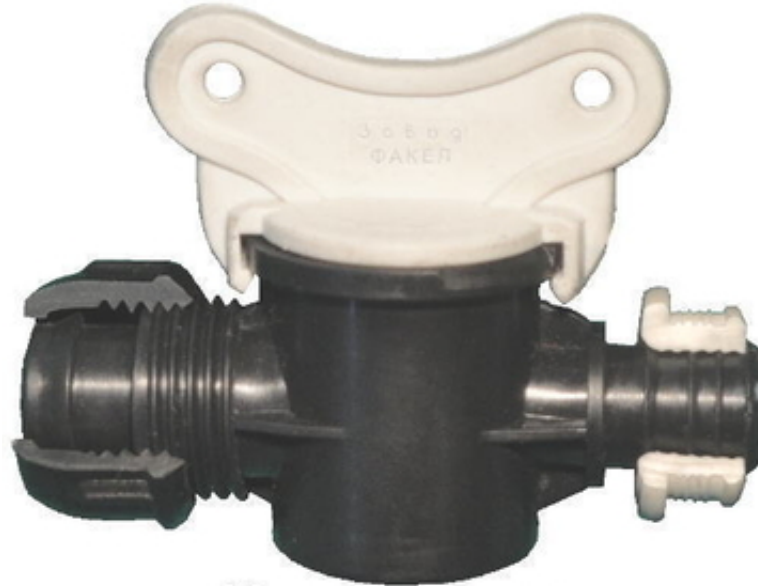

## Миникраны для капельного полива

Миникран

Донецьк, Україна

Предназначены для подключения ЭЛКО (эмиттерной линии капельного орошения) или любой ленты к трубопроводу раздаточному. Миникран Завода «ФАКЕЛ» имеет штуцер врезной диам. 13 мм с уплотнителем ПВХ и штуцер выходной диам. 16 мм с поджимной гайкой, которая одинаково надёжно поджимает любую трубку из полиэтилена диам. 15-17 мм с толщиной стенки 0,2 – 1,2 мм

Для монтажа миникрана достаточно в трубопроводе раздаточном выполнить отверстие (желательно спец. дыроколом) диам. 16 мм, в него вставить уплотнитель ПВХ (имеется в комплекте), в который вставить миникран штуцером врезным. На выходной штуцер надевается капельная трубка или лента и поджимается гайкой.

Завод «ФАКЕЛ» так же производит многолетние системы капельного орошения для любых участков и культур с наружными и внутренними капельницами, туманообразователи и системы туманообразования, штуцеры, инжекторы, ротаметры, растворные и подкормочные узлы различных конструкций и назначений, фитинги и всё остальное для капельного полива.