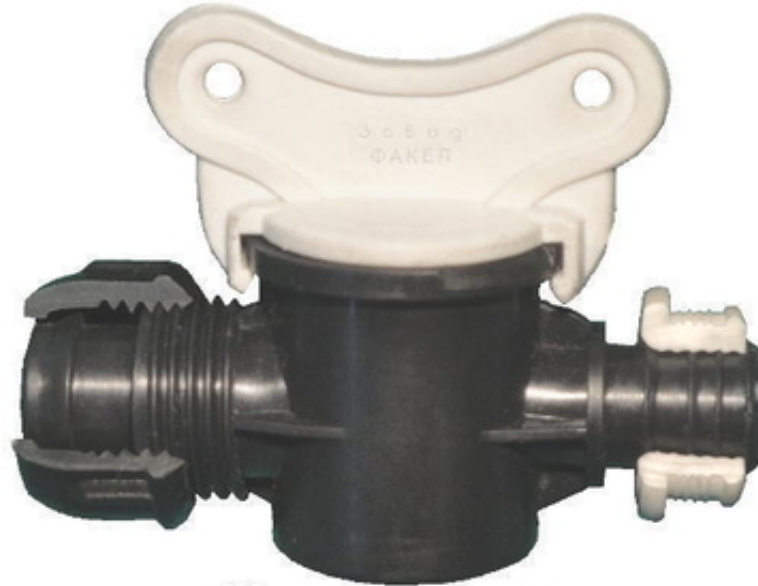

Миникраны для капельного полива

Миникран

Донецьк, Україна

Предназначены для подключения ЭЛКО (эмиттерной линии капельного орошения) или любой ленты к трубопроводу раздаточному. Миникран Завода «ФАКЕЛ» имеет штуцер врезной диам. 13 мм с уплотнителем ПВХ и штуцер выходной диам. 16 мм с поджимной гайкой, которая одинаково надёжно поджимает любую трубку из полиэтилена диам. 15-17 мм с толщиной стенки 0,2 – 1,2 мм

Для монтажа миникрана достаточно в трубопроводе раздаточном выполнить отверстие (желательно спец. дыроколом) диам. 16 мм, в него вставить уплотнитель ПВХ (имеется в комплекте), в который вставить миникран штуцером врезным. На выходной штуцер надевается капельная трубка или лента и поджимается гайкой.