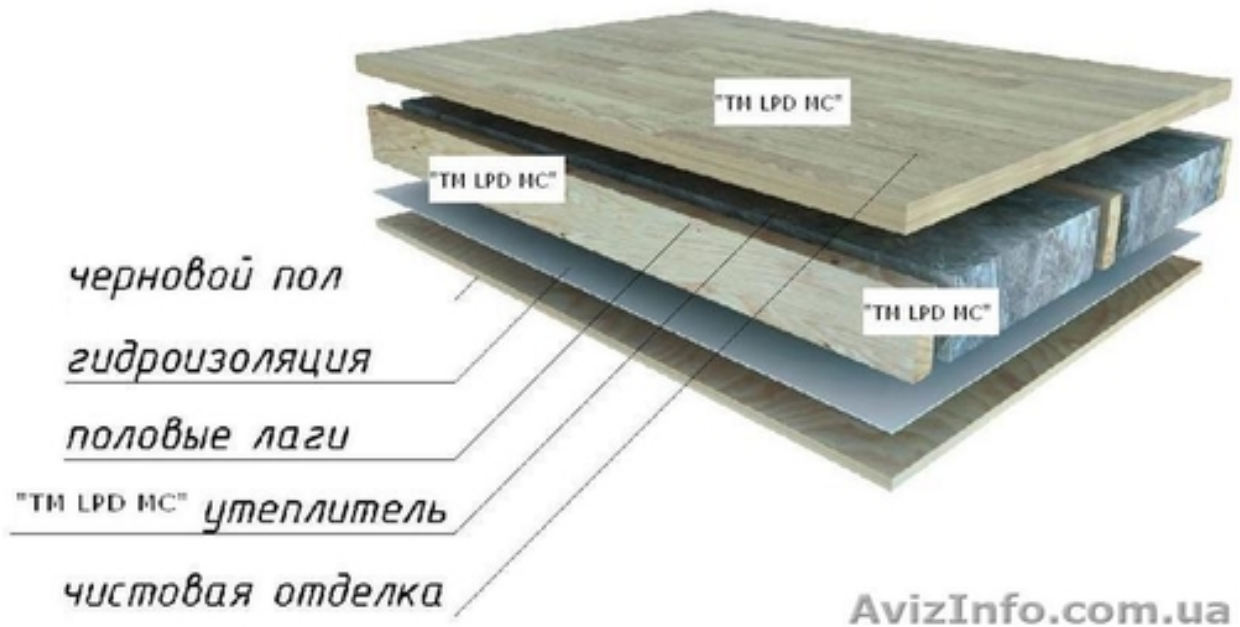

купить Теплоизоляция утеплителем из льна - практичность и надёжность. ... Готовы

Донецьк, Україна

Продам готовые рулоны и панели матов Теплолен укладывают для утепления дома бани теплоизоляция сруба Червоноград, Продам Утеплитель «Льняные маты теплолен купить Теплоизоляция утеплителем из льна - практичность и надёжность. ... Готовые рулоны и панели матов укладывают на паллету с герметичной пленкой для транспортировки по Украине. Сплошное и равномерное утепление В утеплитель "TM LPD MC" в матах, плитах, панелях Применяется льняной утеплитель, утеплитель из льна в качестве теплозвукоизоляционного слоя в не погрузочных конструкциях всех типов зданий:

* скатных кровлях, мансардных помещениях, чердачных перекрытиях;

* внутренних стен;

* полах и перекрытиях;

Доставка плит льняных и матов по Украине.

Звукоизоляционные панели теплолен Льняная теплоизоляция