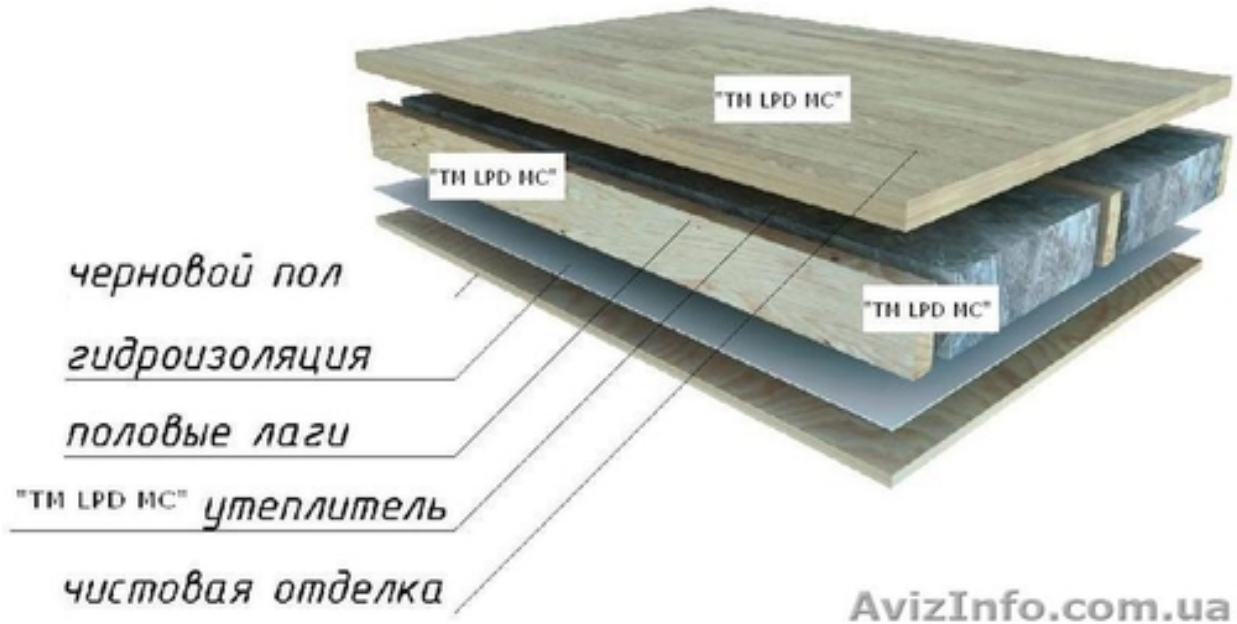

купить Теплоизоляция утеплителем из льна - практичность и надёжность. ... Готовы

Донецьк, Україна

Продам готовые рулоны и панели матов Теплолен укладывают для утепления дома бани теплоизоляция сруба Червоноград, Продам Утеплитель «Льняные маты теплолен купить Теплоизоляция утеплителем из льна - практичность и надёжность. ... Готовые рулоны и панели матов укладывают на паллету с герметичной пленкой для транспортировки по Украине. Сплошное и равномерное утепление В утеплитель "TM LPD MC" в матах, плитах, панелях Применяется льняной утеплитель, утеплитель из льна в качестве теплозвукоизоляционного слоя в не погрузочных конструкциях всех типов зданий:

* скатных кровлях, мансардных помещениях, чердачных перекрытиях;

* внутренних стен;

* полах и перекрытиях;

Доставка плит льняных и матов по Украине.

Звукоизоляционные панели теплолен Льняная теплоизоляция