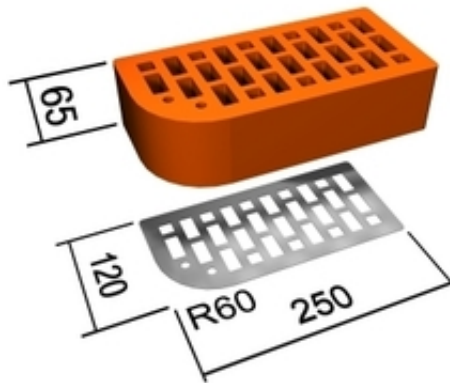

«КЕРАМЕЙЯ» клинкерный кирпич, брусчатка в Донецке доставка САМОВЫВОЗ

КЛІН КЕРАМ®
КЛІНКЕРНА КЕРАМІЧНА ЦЕГЛА

www.avizinfo.com.ua

Донецьк, Україна

«Керамейя» специализируется на производстве клинкерного керамического кирпича – облицовочного строительного материала, который занимает наивысший качественный сегмент среди строительных материалов. «Керамейя» предлагает вам 3 серии клинкерного кирпича :

- Клинкером Классика (цвета: жемчуг, янтарь, рубин, оникс)
- Клинкером Магма (цвета: гранит, диабаз, топаз)
- Клинкером Рустика (цвета: гранит 23, 43, 53, рубин 13, топаз 3)

Возможные размеры изделий и их показатели : пустотность Пр-1 36%, Пр-1 48% эконом, Пр1/2 28 %, фасонные изделия А, Б до 28%, до 36% ; длина 250 мм ; ширина 60, 120мм ; высота 65мм ; прочность М300, М350 ; морозостойкость F100, F150 ; водопоглощение до 5% .

Также «Керамейя» предлагает Вам брусчатку «Бруккером» :

Пустотность: полнотелая

Размеры (ДхШхВ): 200х100х45 мм

Предел прочности на сжатие: не менее 500 кгс/см²

Морозостойкость: не менее 300 циклов

Водопоглощение: не более 2%

Клиентам нашей компании предоставляется гибкая система скидок, различные формы оплаты. Индивидуальный подход к покупателю позволяет нам находить наиболее эффективные схемы сотрудничества.

Купить продукцию марки «Керамейя» в Донецке можно позвонив по телефонам официального дилера ТПП «Старт-Строй» :

(095) 38 48 999

(062) 387 58 61

Продажа оптом и в розницу.

Price: **4 грн.**

Тип оголошення:
Продам, продаж, продаю

Торг: --

Семенов Юрий

095 38 48 999

ул.Тренева 1