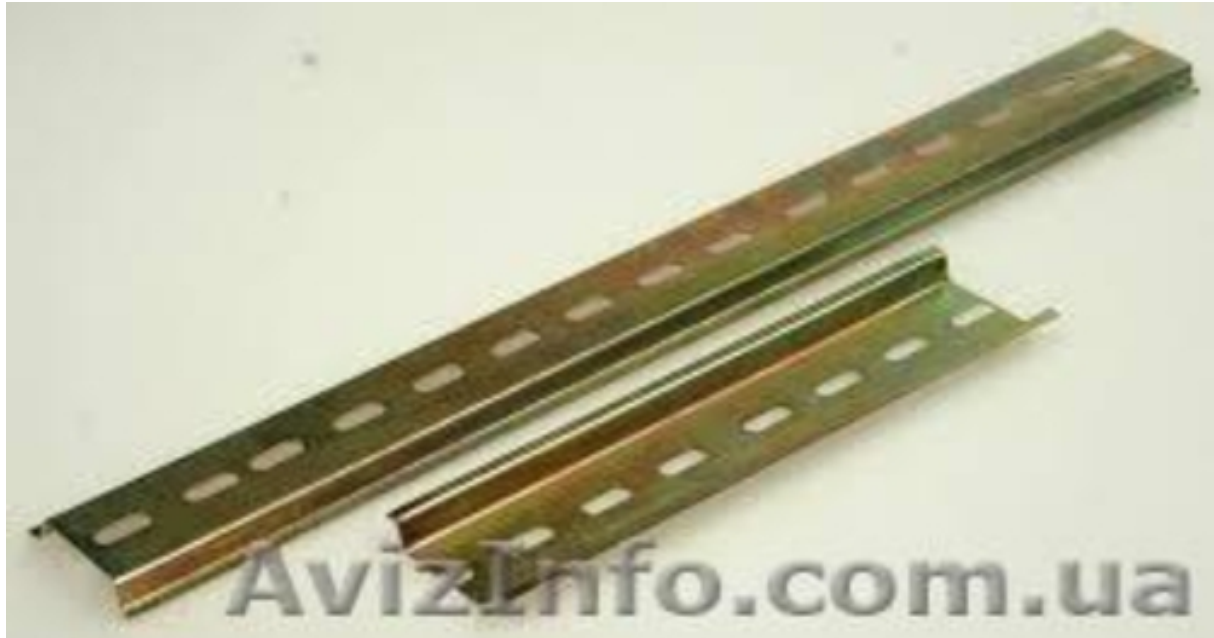

DIN-рейка Применяется в цепях переменного тока

Донецьк, Україна

DIN-рейка Применяется в цепях с частотой переменного тока 50 Гц при номинальном напряжении до 400В. Длина 30; 60 и 120 см. Выполнена из оцинкованной стали.

«Центр световых технологий» предлагает широкий выбор изделий и материалов для монтажа:

- кабельные наконечники
- шины
- клеммники и колодки
- хомуты
- пластиковая скоба
- клеммы быстрого монтажа
- сальники-гермовводы
- колпачки
- термоусаживаемые трубки
- кабельная маркировка
- изолента
- коробки для электросчетчиков
- DIN-рейка.