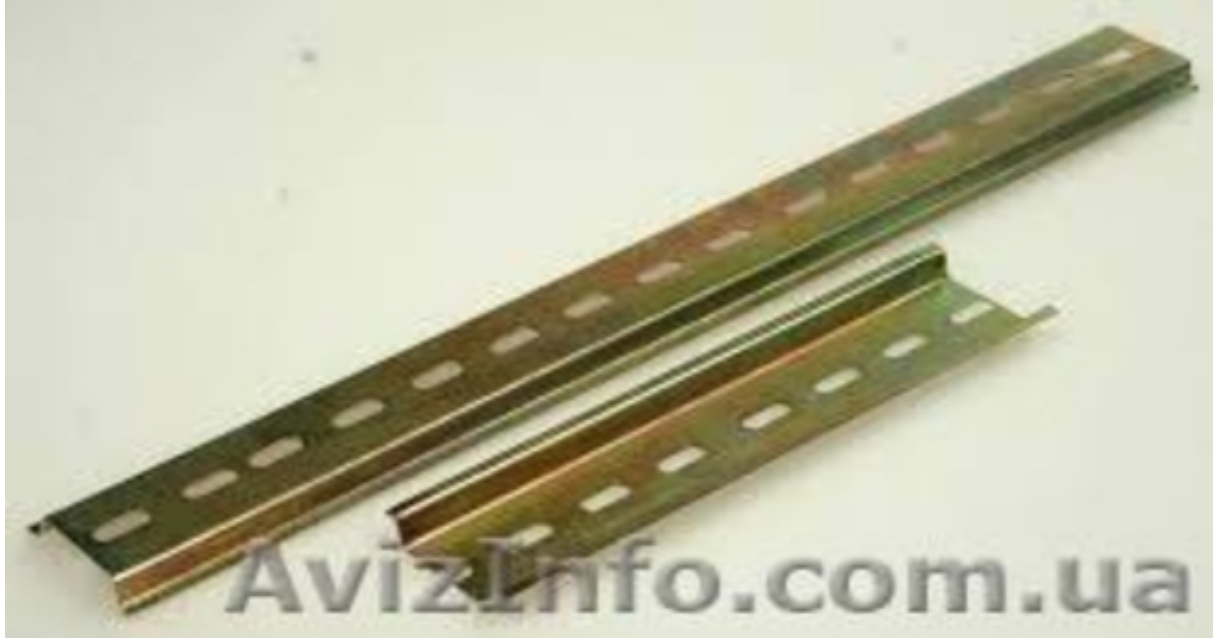

## DIN-рейка Применяется в цепях переменного тока

Донецьк, Україна

DIN-рейка Применяется в цепях с частотой переменного тока 50 Гц при номинальном напряжении до 400В. Длина 30; 60 и 120 см. Выполнена из оцинкованной стали.

«Центр световых технологий» предлагает широкий выбор изделий и материалов для монтажа:

- кабельные наконечники
- шины
- клеммники и колодки
- хомуты
- пластиковая скоба
- клеммы быстрого монтажа
- сальники-гермовводы
- колпачки
- термоусаживаемые трубки
- кабельная маркировка
- изолента
- коробки для электросчетчиков
- DIN-рейка.