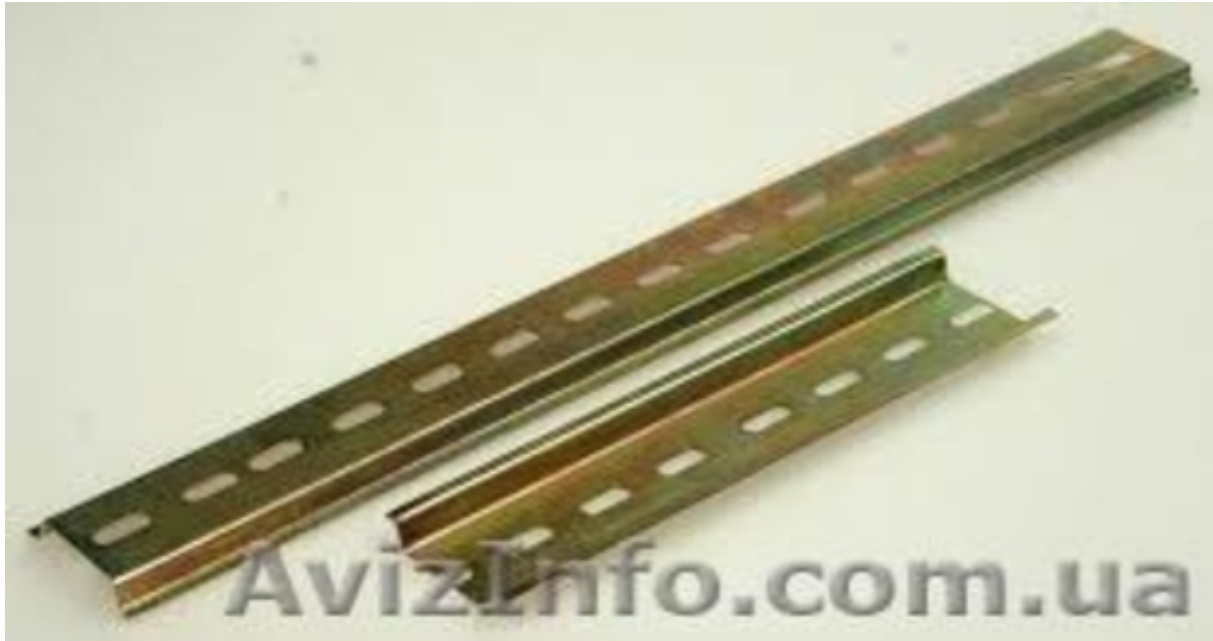

## DIN-рейка Применяется в цепях переменного тока

Донецьк, Україна

DIN-рейка Применяется в цепях с частотой переменного тока 50 Гц при номинальном напряжении до 400В. Длина 30; 60 и 120 см. Выполнена из оцинкованной стали.

«Центр световых технологий» предлагает широкий выбор изделий и материалов для монтажа:

- кабельные наконечники
- шины
- клеммники и колодки
- хомуты
- пластиковая скоба
- клеммы быстрого монтажа
- сальники-гермовводы
- колпачки
- термоусаживаемые трубки
- кабельная маркировка
- изолента
- коробки для электросчетчиков
- DIN-рейка.