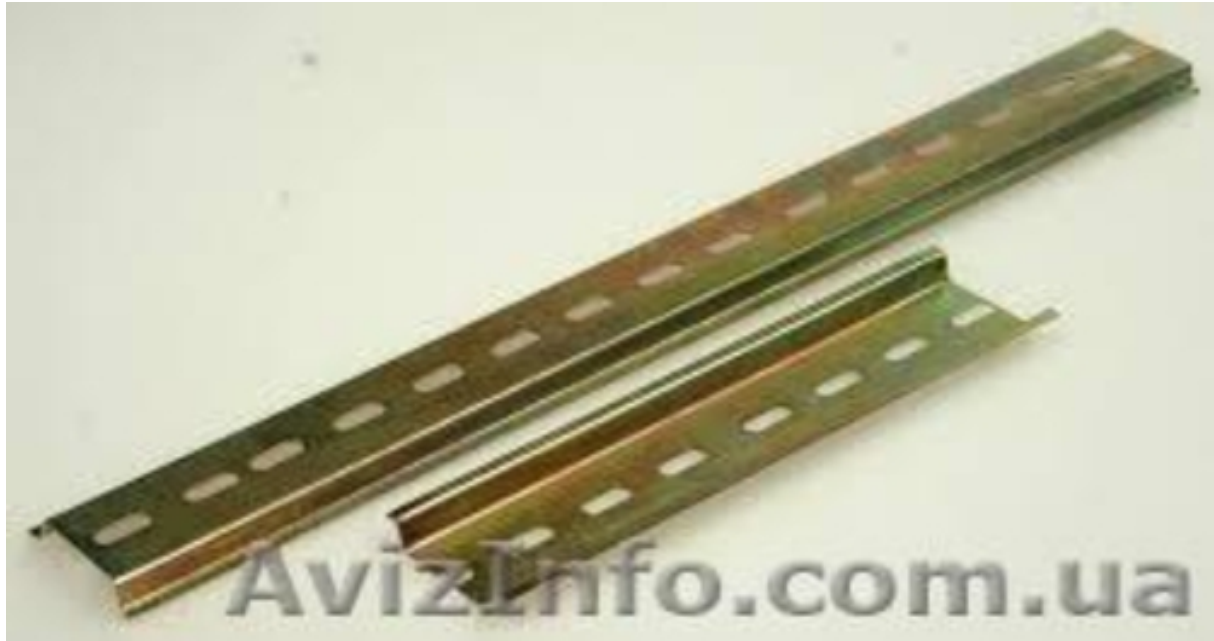

DIN-рейка Применяется в цепях переменного тока

Донецьк, Україна

DIN-рейка Применяется в цепях с частотой переменного тока 50 Гц при номинальном напряжении до 400В. Длина 30; 60 и 120 см. Выполнена из оцинкованной стали.

«Центр световых технологий» предлагает широкий выбор изделий и материалов для монтажа:

- кабельные наконечники
- шины
- клеммники и колодки
- хомуты
- пластиковая скоба
- клеммы быстрого монтажа
- сальники-гермовводы
- колпачки
- термоусаживаемые трубки
- кабельная маркировка
- изолента
- коробки для электросчетчиков
- DIN-рейка.