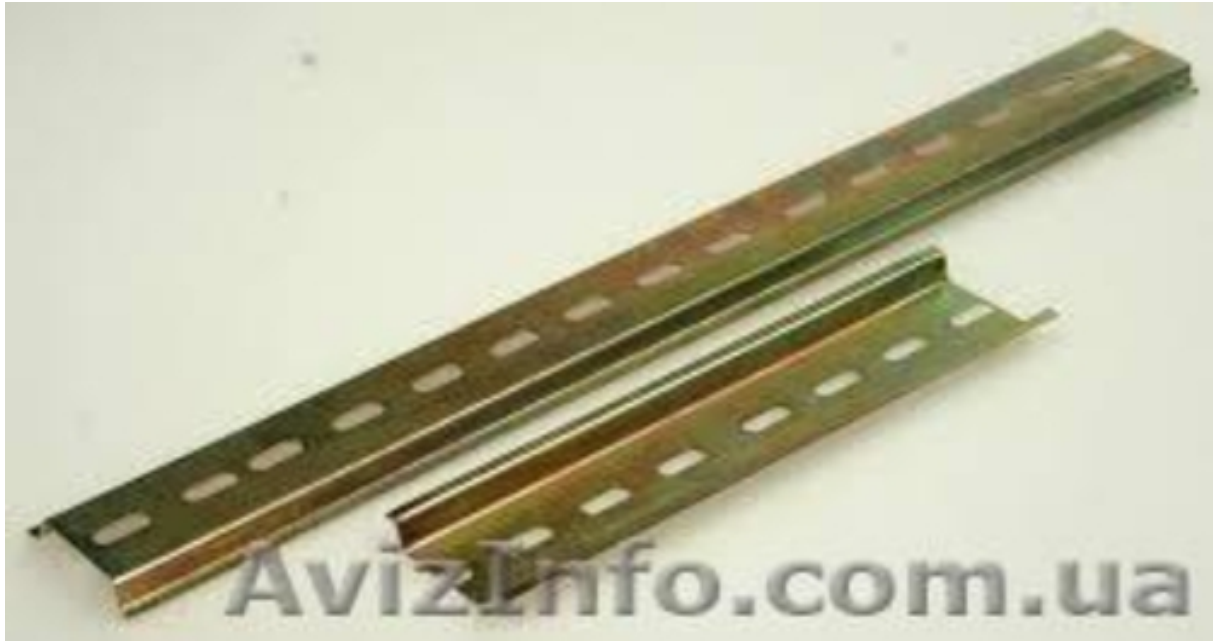

DIN-рейка Применяется в цепях переменного тока

Донецьк, Україна

DIN-рейка Применяется в цепях с частотой переменного тока 50 Гц при номинальном напряжении до 400В. Длина 30; 60 и 120 см. Выполнена из оцинкованной стали.

«Центр световых технологий» предлагает широкий выбор изделий и материалов для монтажа:

- кабельные наконечники
- шины
- клеммники и колодки
- хомуты
- пластиковая скоба
- клеммы быстрого монтажа
- сальники-гермовводы
- колпачки
- термоусаживаемые трубки
- кабельная маркировка
- изолента
- коробки для электросчетчиков
- DIN-рейка.