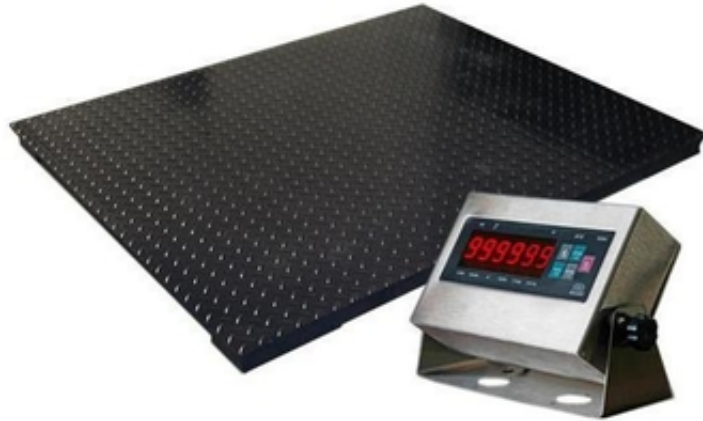

## Платформенные весы на 4х датчиках.

AvizInfo.com.ua

Донецьк, Україна

Весы платформенные предназначены для взвешивания различных грузов в промышленных условиях при торгово-коммерческих и технологических операциях. Влаго- и пылезащитное исполнение стандартной комплектации весов наилучшим образом подходит к тяжелой промышленной среде. Большой выбор размеров платформ и нагрузок.

Функции напольных платформенных весов ЗЕВС, тип ВПЕ:

Компенсация массы тары;

Автоматическая установка нуля;

Суммирование массы груза;

Функция стабилизации веса (функция для взвешивания животных);

Функция штучного подсчета «count»;

Функция звуковой сигнализации двух заданных значений;

Функция памяти последнего значения веса после включения.

Стандартная комплектация напольных платформенных весов ЗЕВС, тип ВПЕ:

Металлическая окрашенная платформа, покрытая листом металла с рифлёной поверхностью;

Индикатор А12ЕSS (корпус из нержавеющей стали) с кронштейном для крепления и возможностью регулировки угла наклона корпуса индикатора, степень защиты IP65, рабочий диапазон температур от -10 до +40 С°;