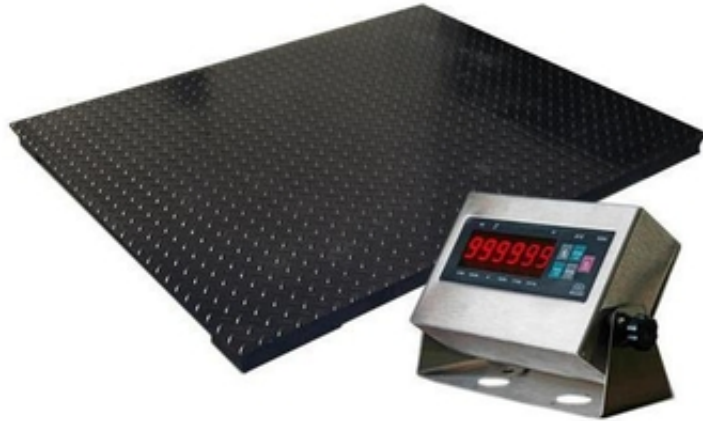

Платформенные весы на 4х датчиках.

AvizInfo.com.ua

Донецьк, Україна

Весы платформенные предназначены для взвешивания различных грузов в промышленных условиях при торгово-коммерческих и технологических операциях. Влаго- и пылезащитное исполнение стандартной комплектации весов наилучшим образом подходит к тяжелой промышленной среде. Большой выбор размеров платформ и нагрузок.

Функции напольных платформенных весов ЗЕВС, тип ВПЕ:

Компенсация массы тары;

Автоматическая установка нуля;

Суммирование массы груза;

Функция стабилизации веса (функция для взвешивания животных);

Функция штучного подсчета «count»;

Функция звуковой сигнализации двух заданных значений;

Функция памяти последнего значения веса после включения.

Стандартная комплектация напольных платформенных весов ЗЕВС, тип ВПЕ:

Металлическая окрашенная платформа, покрытая листом металла с рифлёной поверхностью;

Индикатор А12ЕSS (корпус из нержавеющей стали) с кронштейном для крепления и возможностью регулировки угла наклона корпуса индикатора, степень защиты IP65, рабочий диапазон температур от -10 до +40 С°;